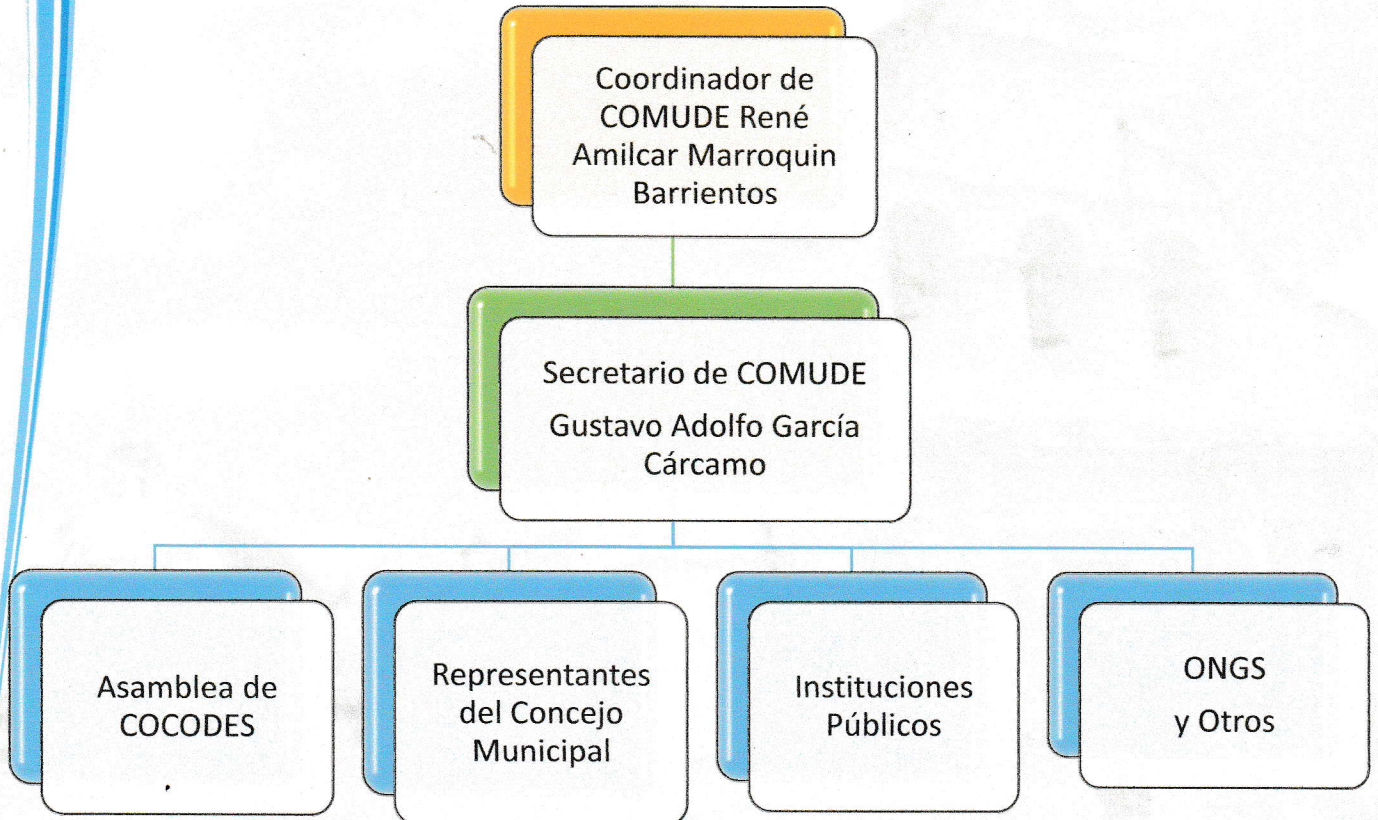

Municipalidad de San Agustín Acasaguastlán

Departamento de El Progreso

ESTRUCTURA ORGANICA DE COMUDE

EDITH JULISSA BOLAÑOS RAMÍREZ Progreso
SECRETARIA MUNICIPAL INTERINA